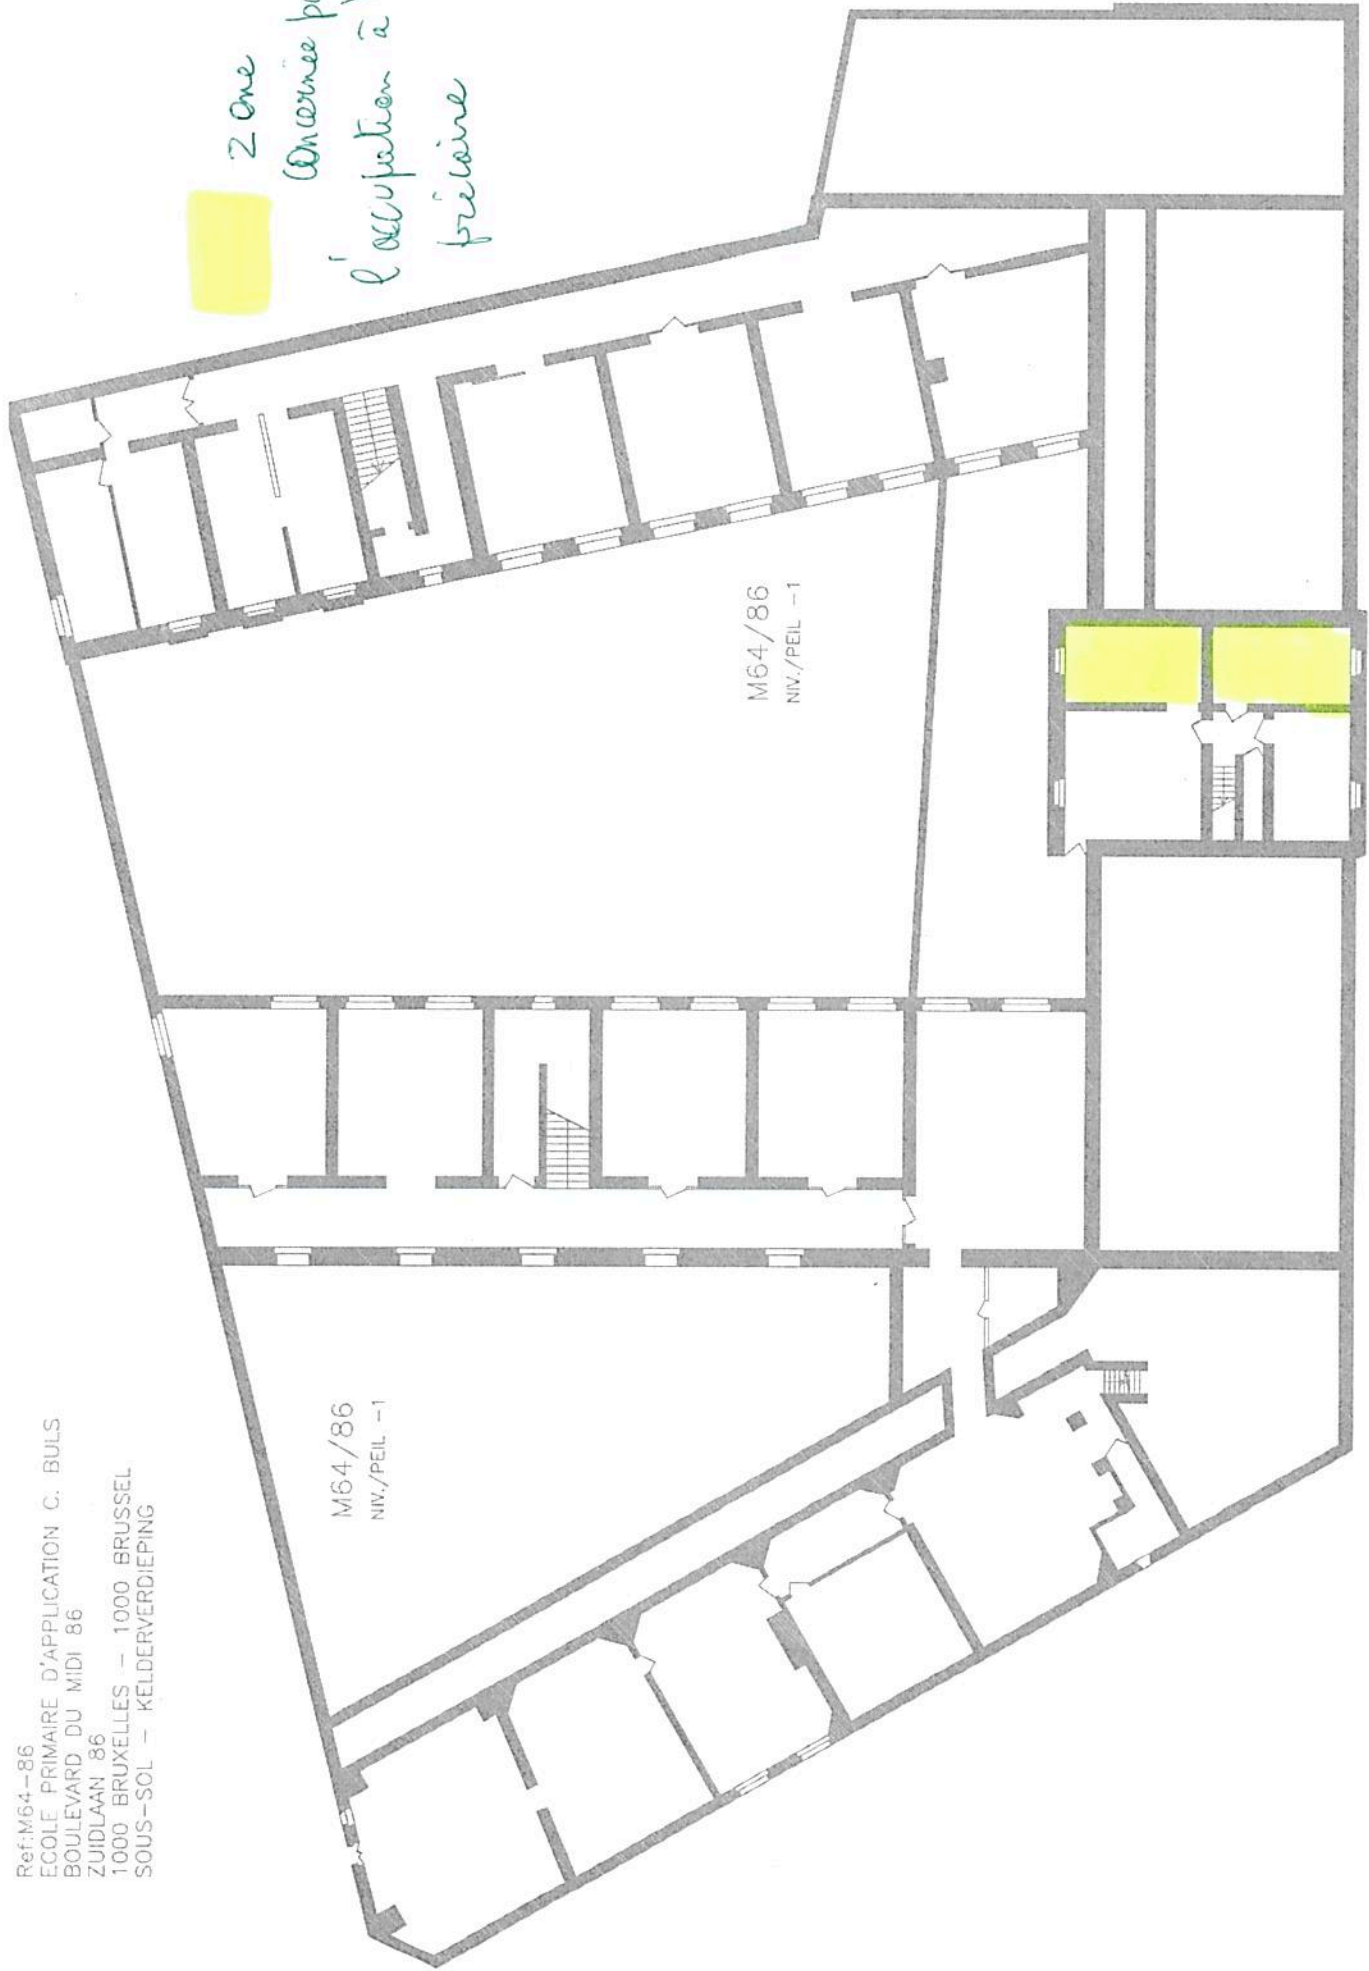

Ref: M64-86
ECOLE PRIMAIRE D'APPLICATION C. BULS
BOULEVARD DU MIDI 86
ZUIDLAAN 86
1000 BRUXELLES - 1000 BRUSSEL
SOUS-SOL - KELDERVERDIEPING

Z One

Concernée par
l'occupation à fibre
précaire

M64/86
NIV./PEIL -1

M64/86
NIV./PEIL -1